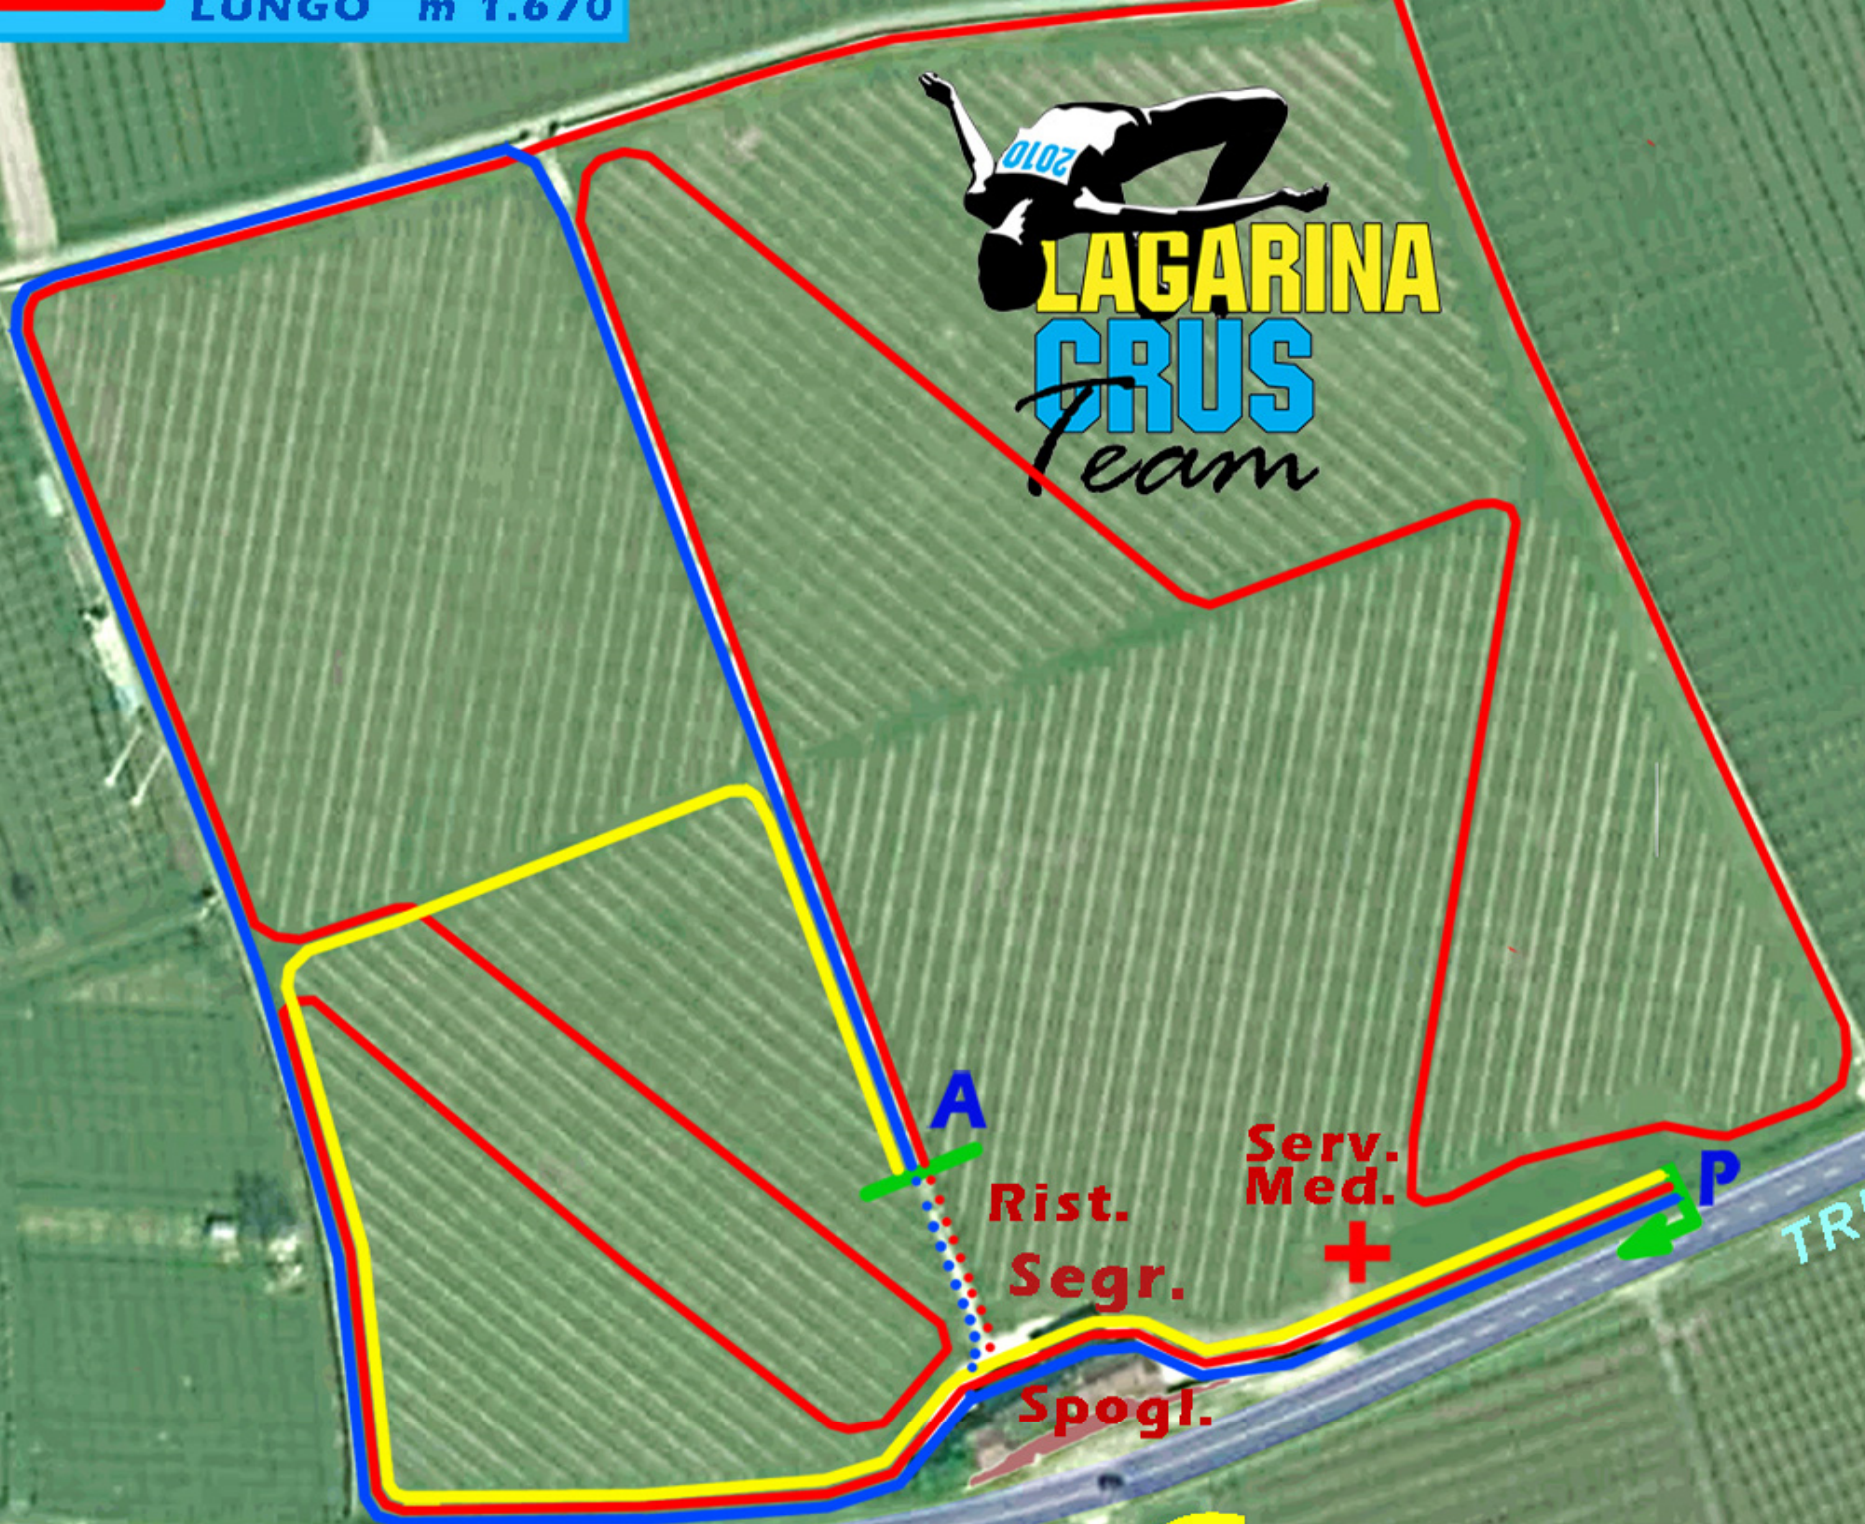

LUNGO m 1.670

**LAGARINA**  
**CRUS**  
*Team*

**A**

**P**

Rist.  
Segr.

Serv.  
Med.  
+

Spogl.

TRENTO

ROVERETO

**Cross**